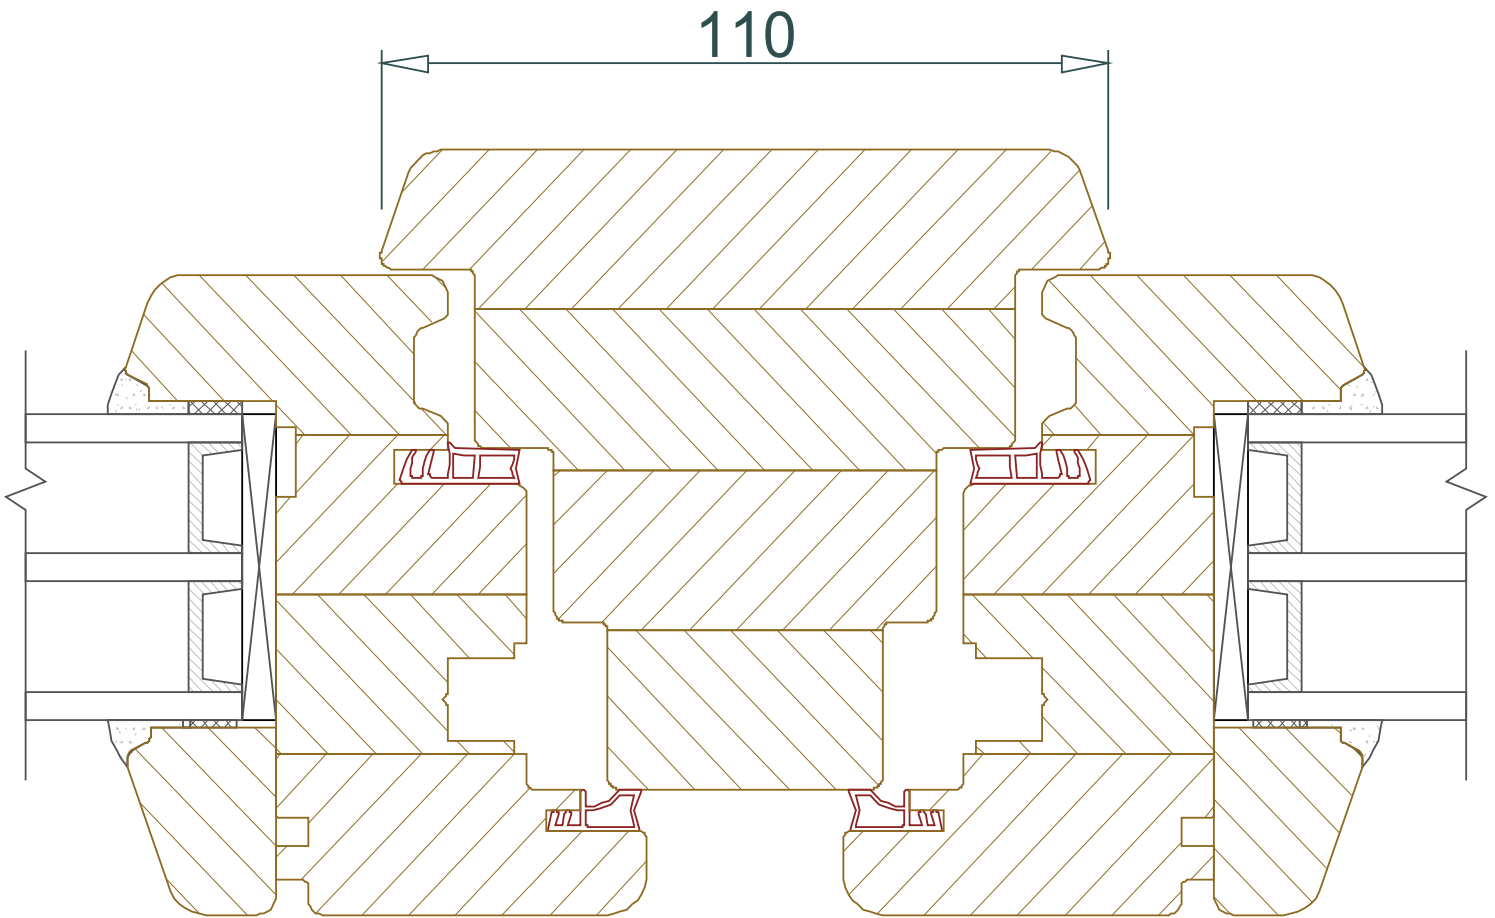

DETAIL

IV92

Detail vrchného okenného profilu

IV92

DETAIL

Detail spodního okenního profilu

IV92

DETAIL

Detail svislého okenního profilu

DETAIL

IV92

134

Detail štolpu dvoukřídleho okna

DETAIL

IV92

Detail dvoukřídlého okna se sloupkem

IV92

DETAIL

100

Detail okenního poutce

IV92

Detail spodního profilu balkonových dveří

IV92

Detail balkonových dveří s Al prahem

IV92

Detail dělicí příčky balkonových dveří