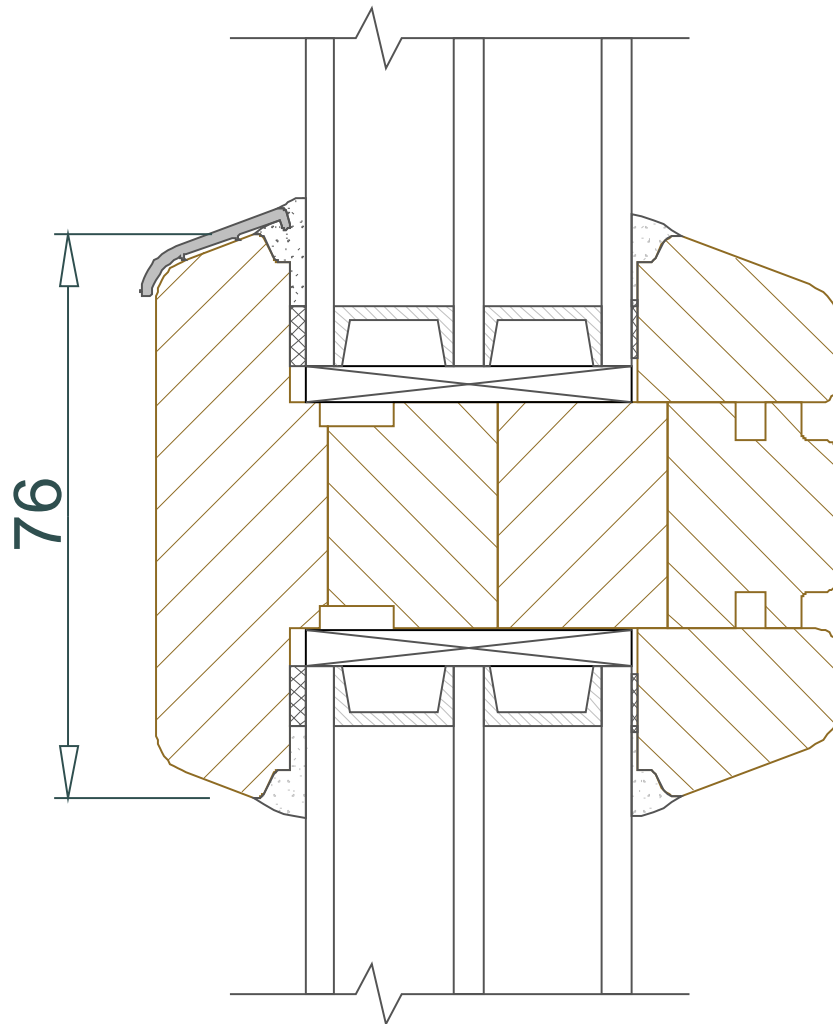

Detail svislého okenního profilu

DETAIL

IV92

134

Detail štolpu dvoukřídleho okna

DETAIL

IV92

Detail dvoukřídlého okna se sloupkem

IV92

DETAIL

100

Detail okenního poutce

IV92

Detail spodního profilu balkonových dveří

IV92

Detail balkonových dveří s Al prahem

IV92

Detail dělicí příčky balkonových dveří