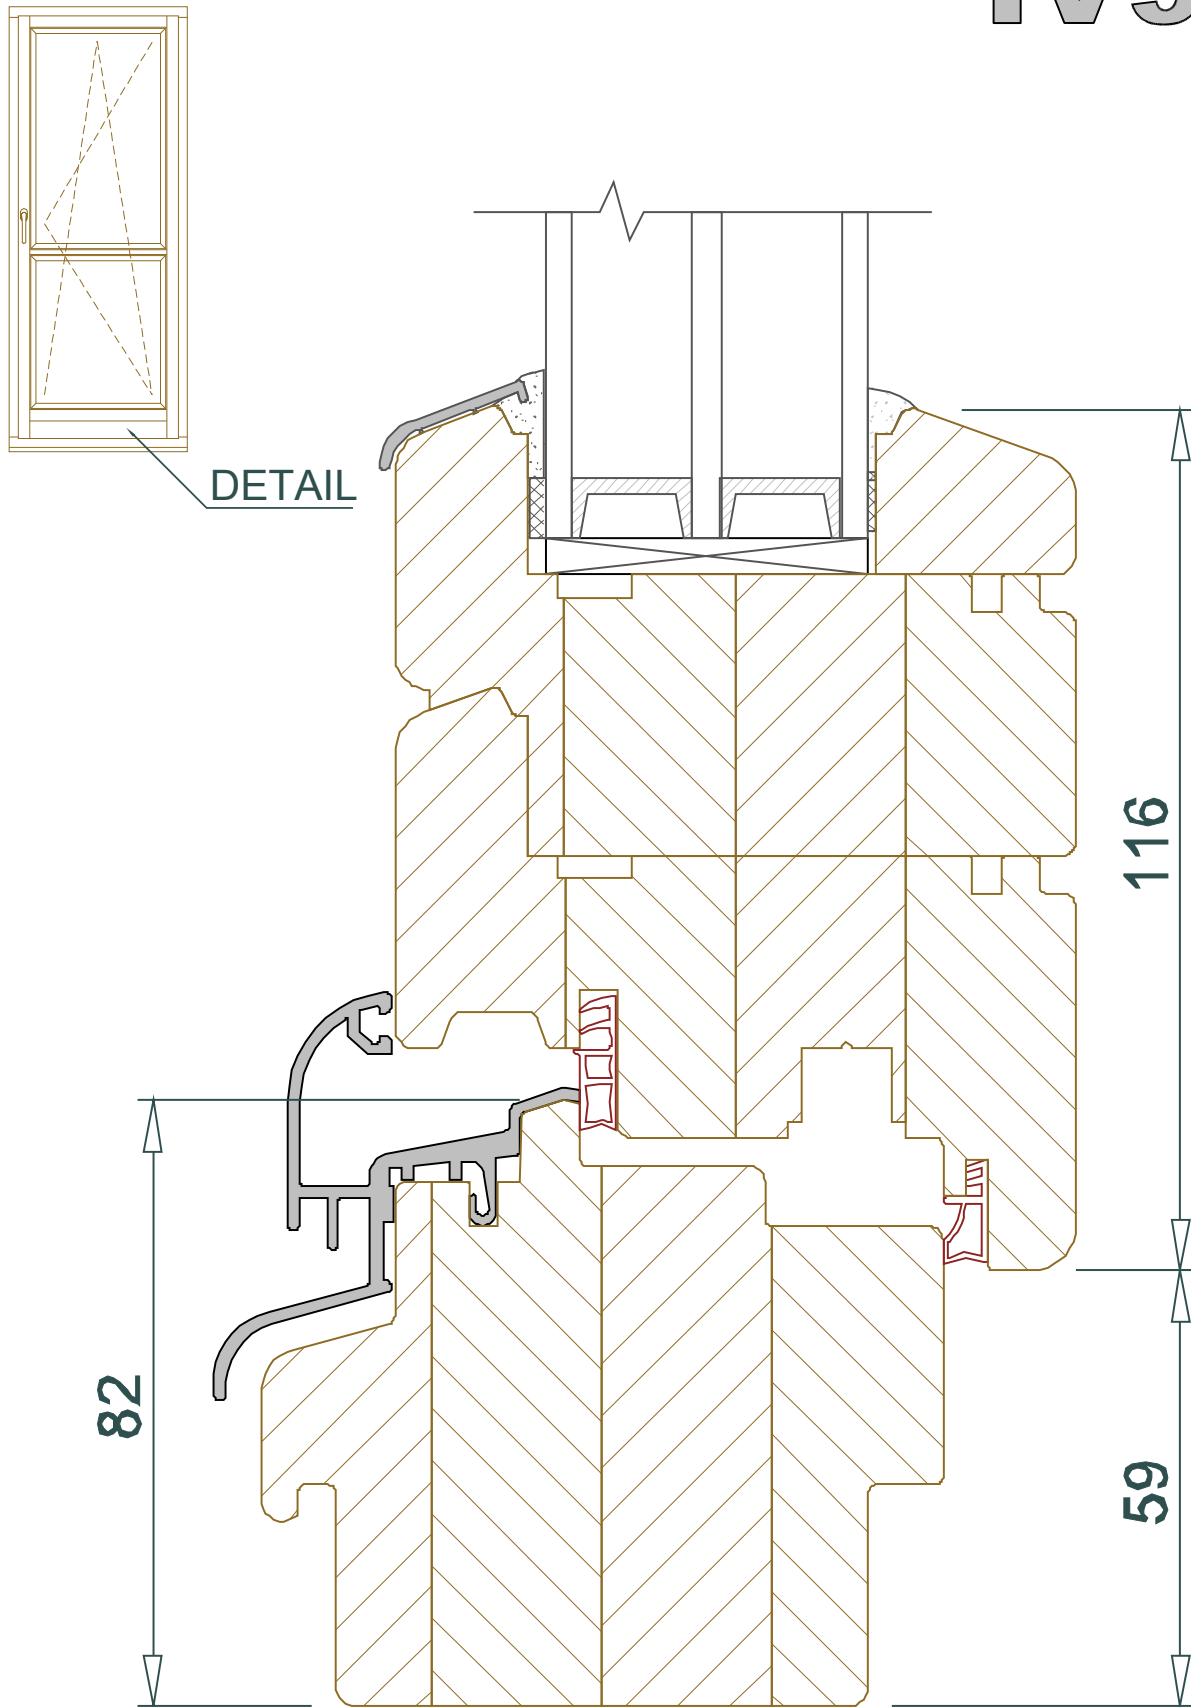

DETAIL

IV92

Detail vrchného okenného profilu

IV92

DETAIL

Detail spodního okenního profilu

IV92

DETAIL

Detail svislého okenního profilu

DETAIL

IV92

134

Detail štolpu dvoukřídleho okna

DETAIL

IV92

Detail dvoukřídlého okna se sloupkem

IV92

DETAIL

100

Detail okenního poutce

IV92

Detail spodního profilu balkonových dveří

IV92

Detail balkonových dveří s Al prahem

IV92

Detail dělicí příčky balkonových dveří