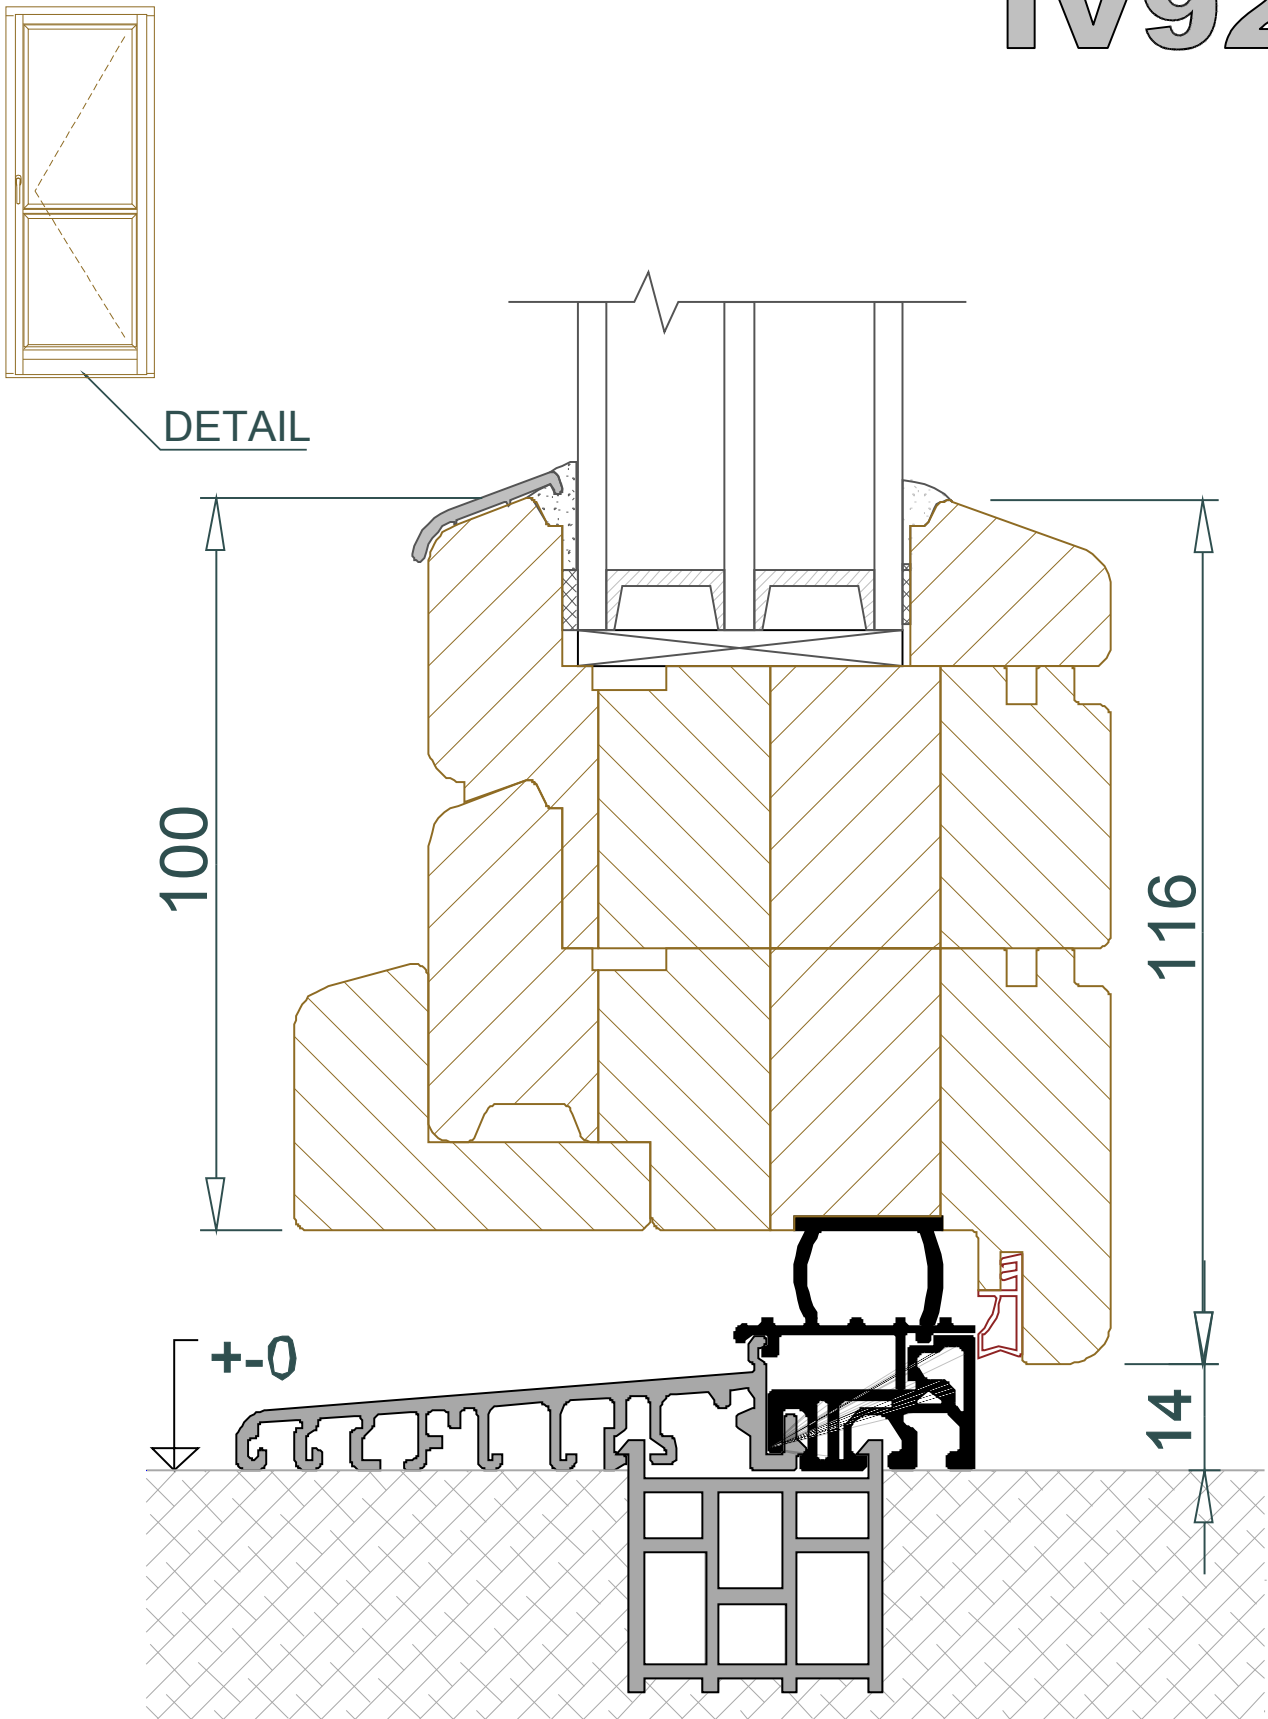

DETAIL

IV92

Detail vrchného okenného profilu

IV92

DETAIL

Detail spodního okenního profilu

IV92

DETAIL

Detail svislého okenního profilu

DETAIL

IV92

134

Detail štolpu dvoukřídleho okna

DETAIL

IV92

Detail dvoukřídlého okna se sloupkem

IV92

DETAIL

100

Detail okenního poutce

IV92

Detail spodního profilu balkonových dveří

IV92

Detail balkonových dveří s Al prahem

IV92

Detail dělicí příčky balkonových dveří