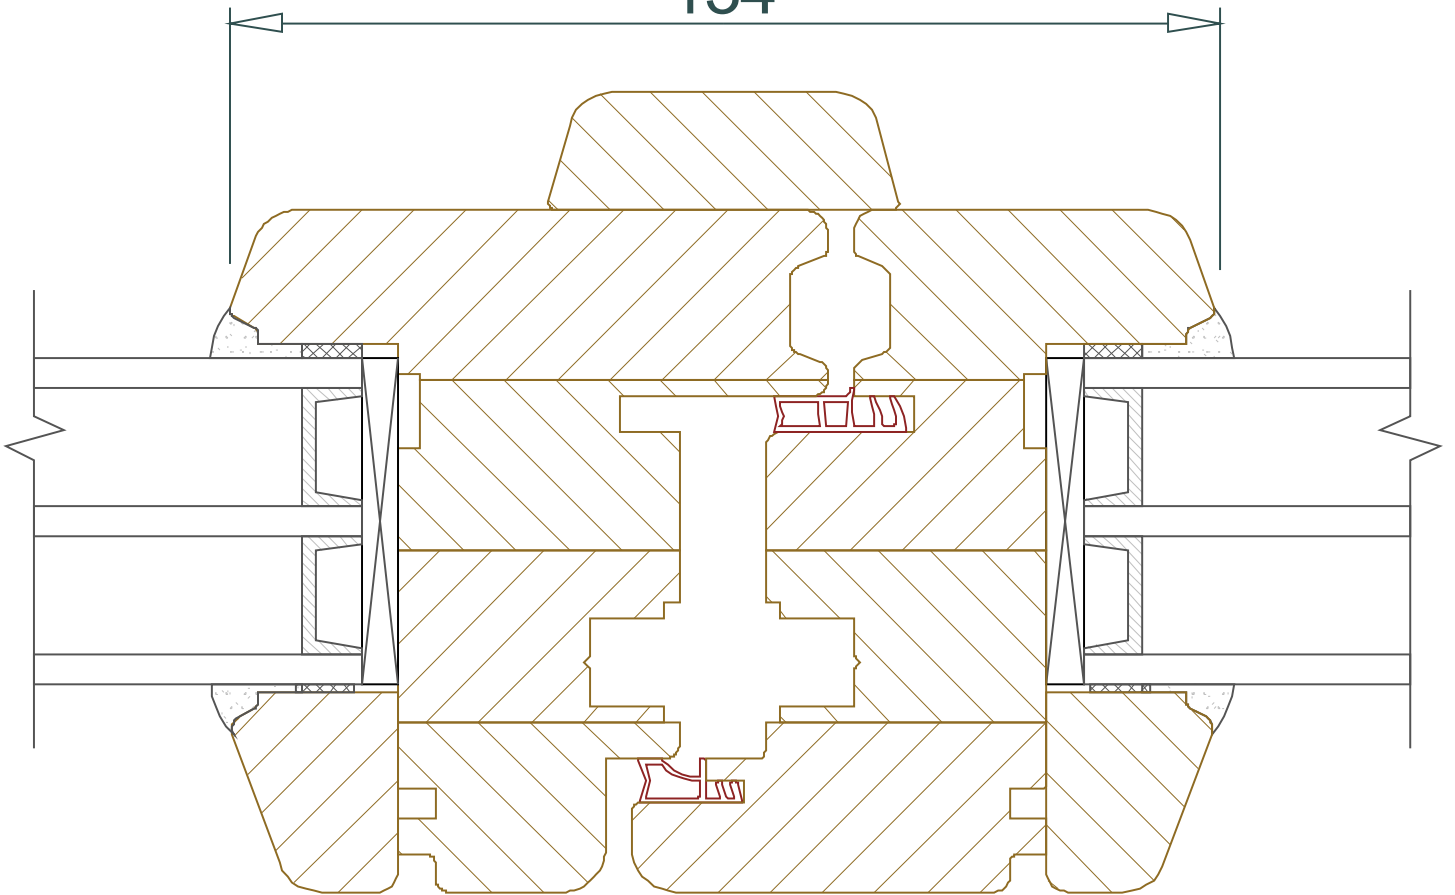

DETAIL

IV92

Detail vrchného okenného profilu

IV92

DETAIL

Detail spodního okenního profilu

IV92

DETAIL

Detail svislého okenního profilu

DETAIL

IV92

134

Detail štolpu dvoukřídleho okna

DETAIL

IV92

Detail dvoukřídlého okna se sloupkem

IV92

DETAIL

100

Detail okenního poutce

IV92

Detail spodního profilu balkonových dveří

IV92

Detail balkonových dveří s Al prahem

IV92

Detail dělicí příčky balkonových dveří