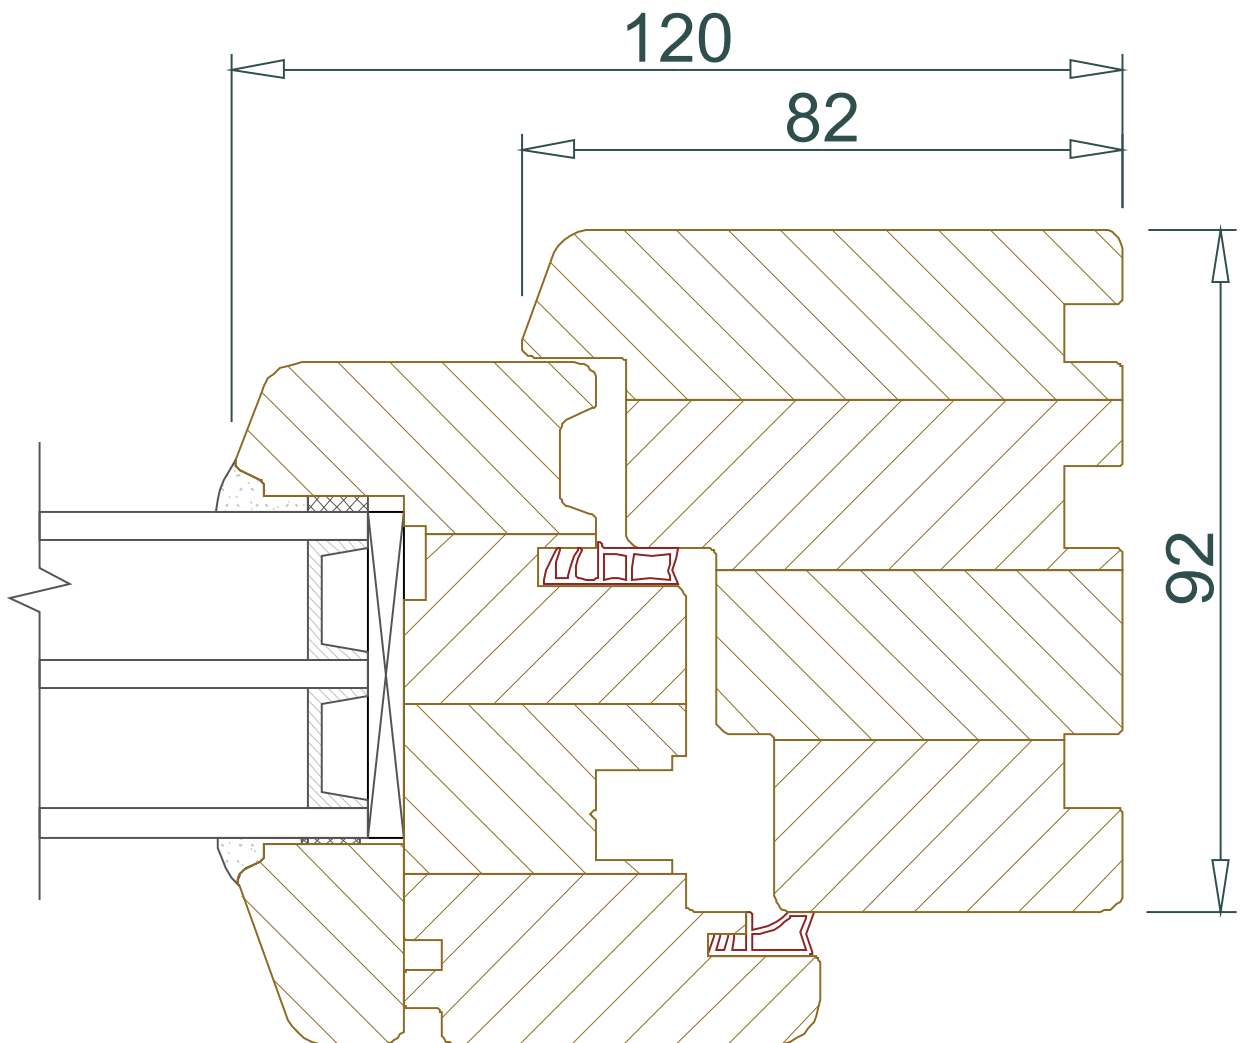

DETAIL

IV92

Detail vrchného okenného profilu

IV92

DETAIL

Detail spodního okenního profilu

IV92

DETAIL

Detail svislého okenního profilu

DETAIL

IV92

134

Detail štolpu dvoukřídleho okna

DETAIL

IV92

Detail dvoukřídlého okna se sloupkem

IV92

DETAIL

100

Detail okenního poutce

IV92

Detail spodního profilu balkonových dveří

IV92

Detail balkonových dveří s Al prahem

IV92

Detail dělicí příčky balkonových dveří