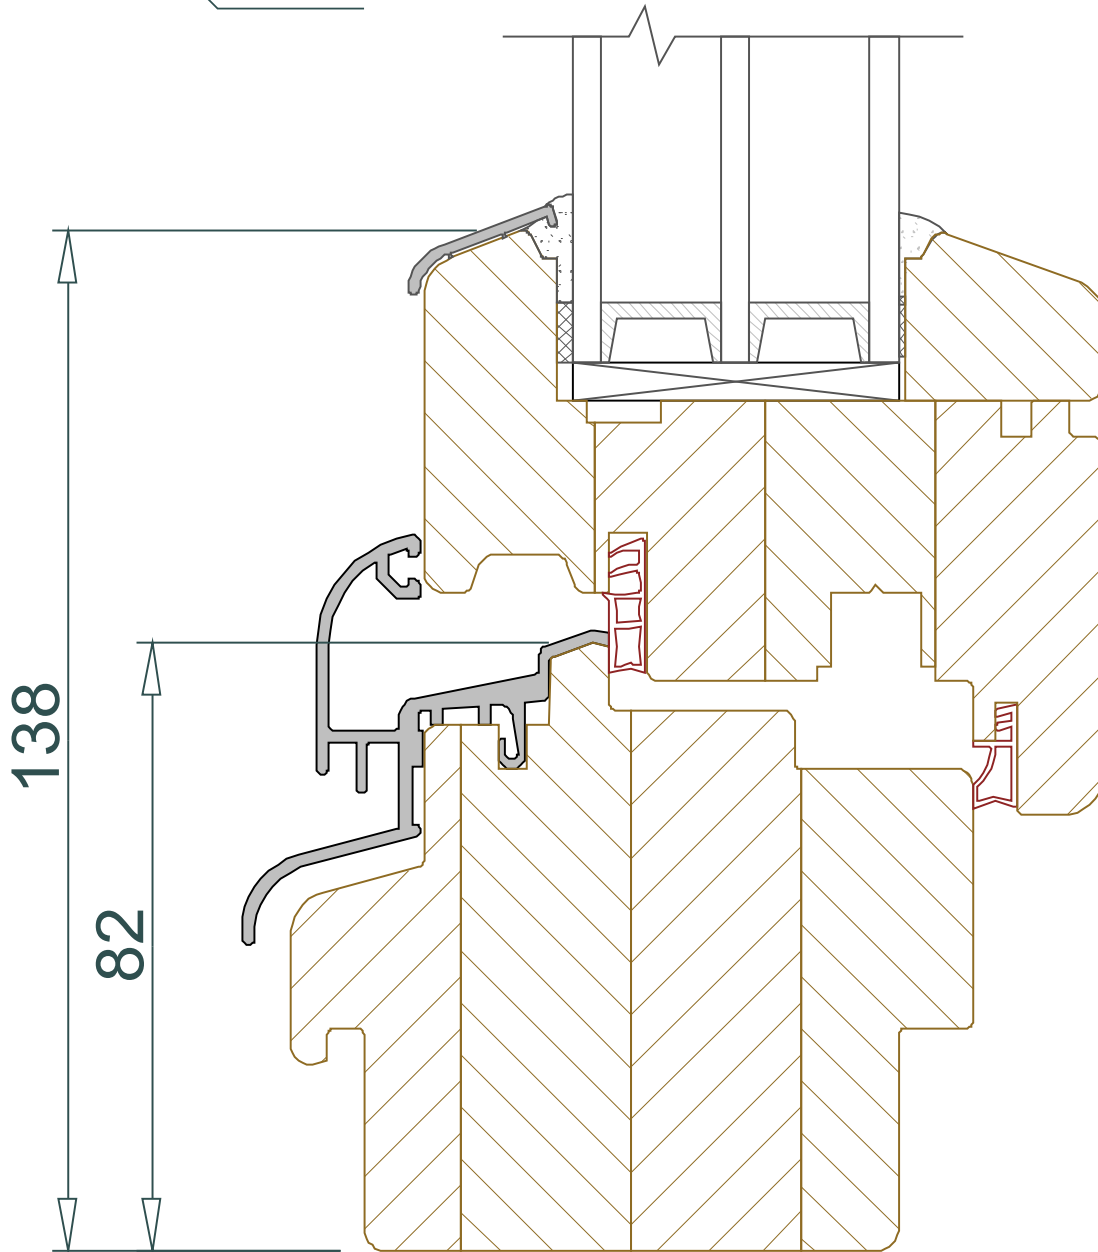

DETAIL

IV92

Detail vrchného okenného profilu

IV92

DETAIL

Detail spodního okenního profilu

IV92

DETAIL

Detail svislého okenního profilu

DETAIL

IV92

134

Detail štolpu dvoukřídleho okna

DETAIL

IV92

Detail dvoukřídlého okna se sloupkem

IV92

DETAIL

100

Detail okenního poutce

IV92

Detail spodního profilu balkonových dveří

IV92

Detail balkonových dveří s Al prahem

IV92

Detail dělicí příčky balkonových dveří