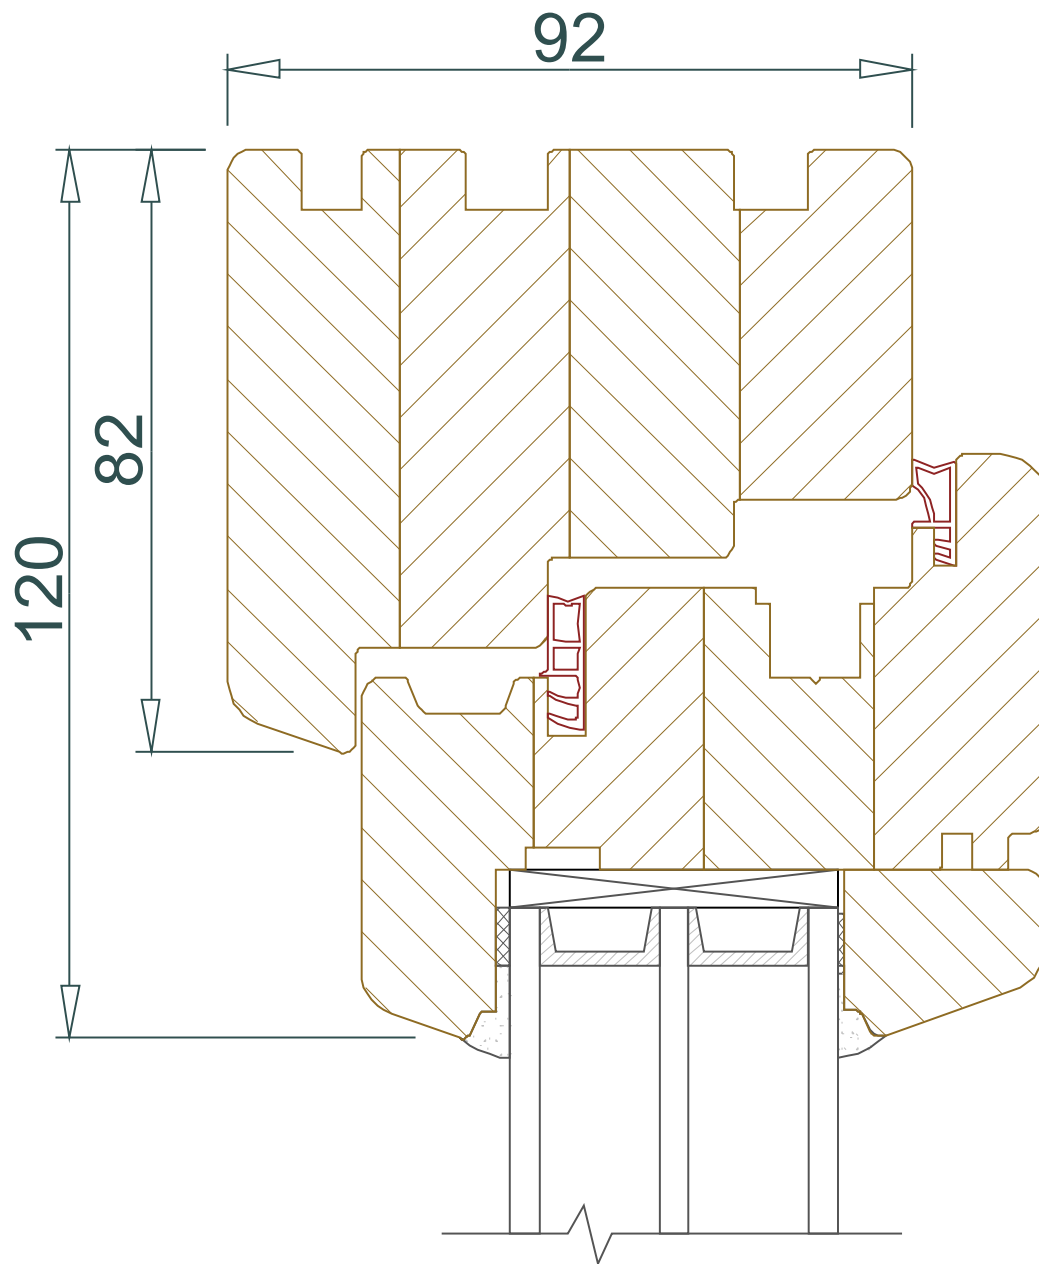

DETAIL

IV92

Detail vrchného okenného profilu

IV92

DETAIL

Detail spodního okenního profilu

IV92

DETAIL

Detail svislého okenního profilu

DETAIL

IV92

134

Detail štolpu dvoukřídleho okna

DETAIL

IV92

Detail dvoukřídlého okna se sloupkem

IV92

DETAIL

100

Detail okenního poutce

IV92

Detail spodního profilu balkonových dveří

IV92

Detail balkonových dveří s Al prahem

IV92

Detail dělicí příčky balkonových dveří