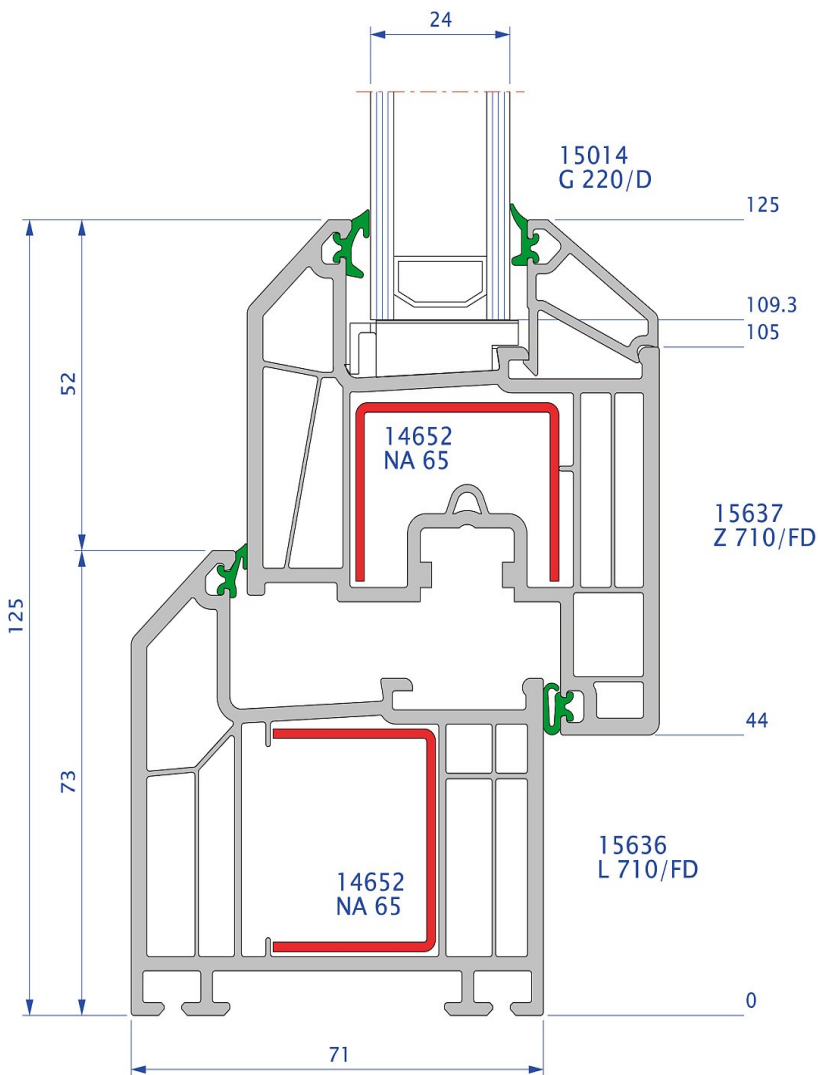

Inoute Elite dvojsklo 24 mm

Inoute Elite dvojsklo 24 mm kulatá zasklívací lišta

Inoute Elite trojsklo 36 mm kulatá zasklívací lišta