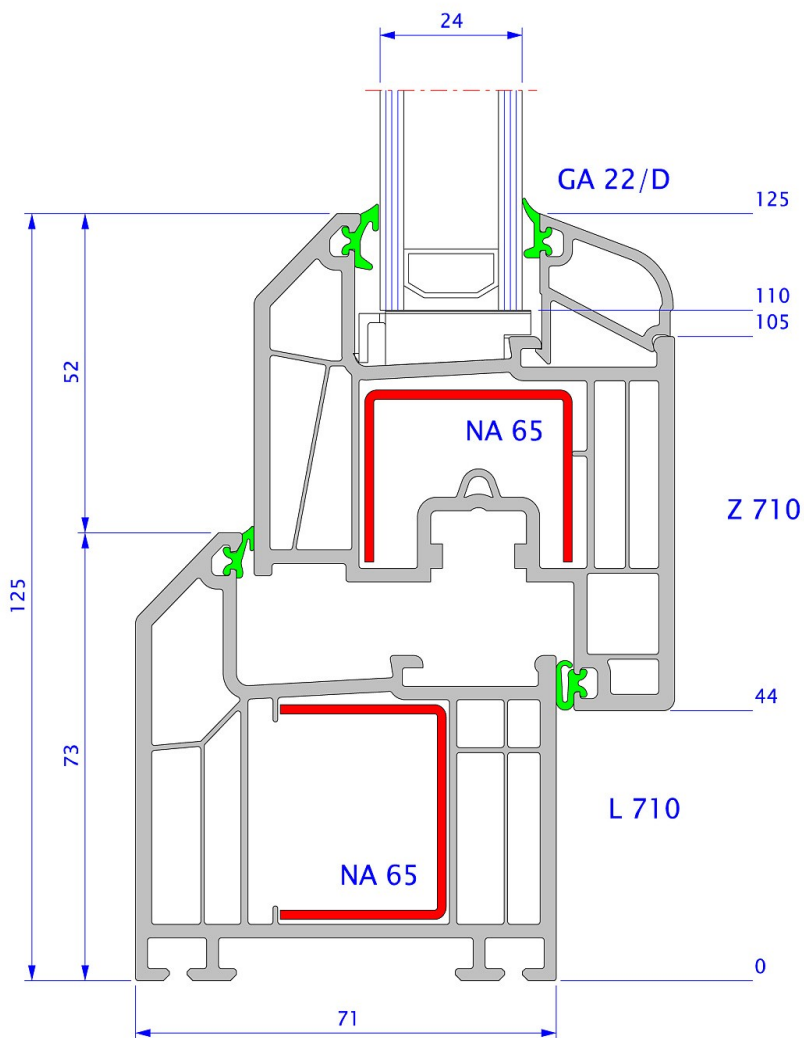

Inoute Elite dvojsklo 24 mm

Inoute Elite dvojsklo 24 mm kulatá zasklívací lišta

Inoute Elite trojsklo 36 mm kulatá zasklívací lišta