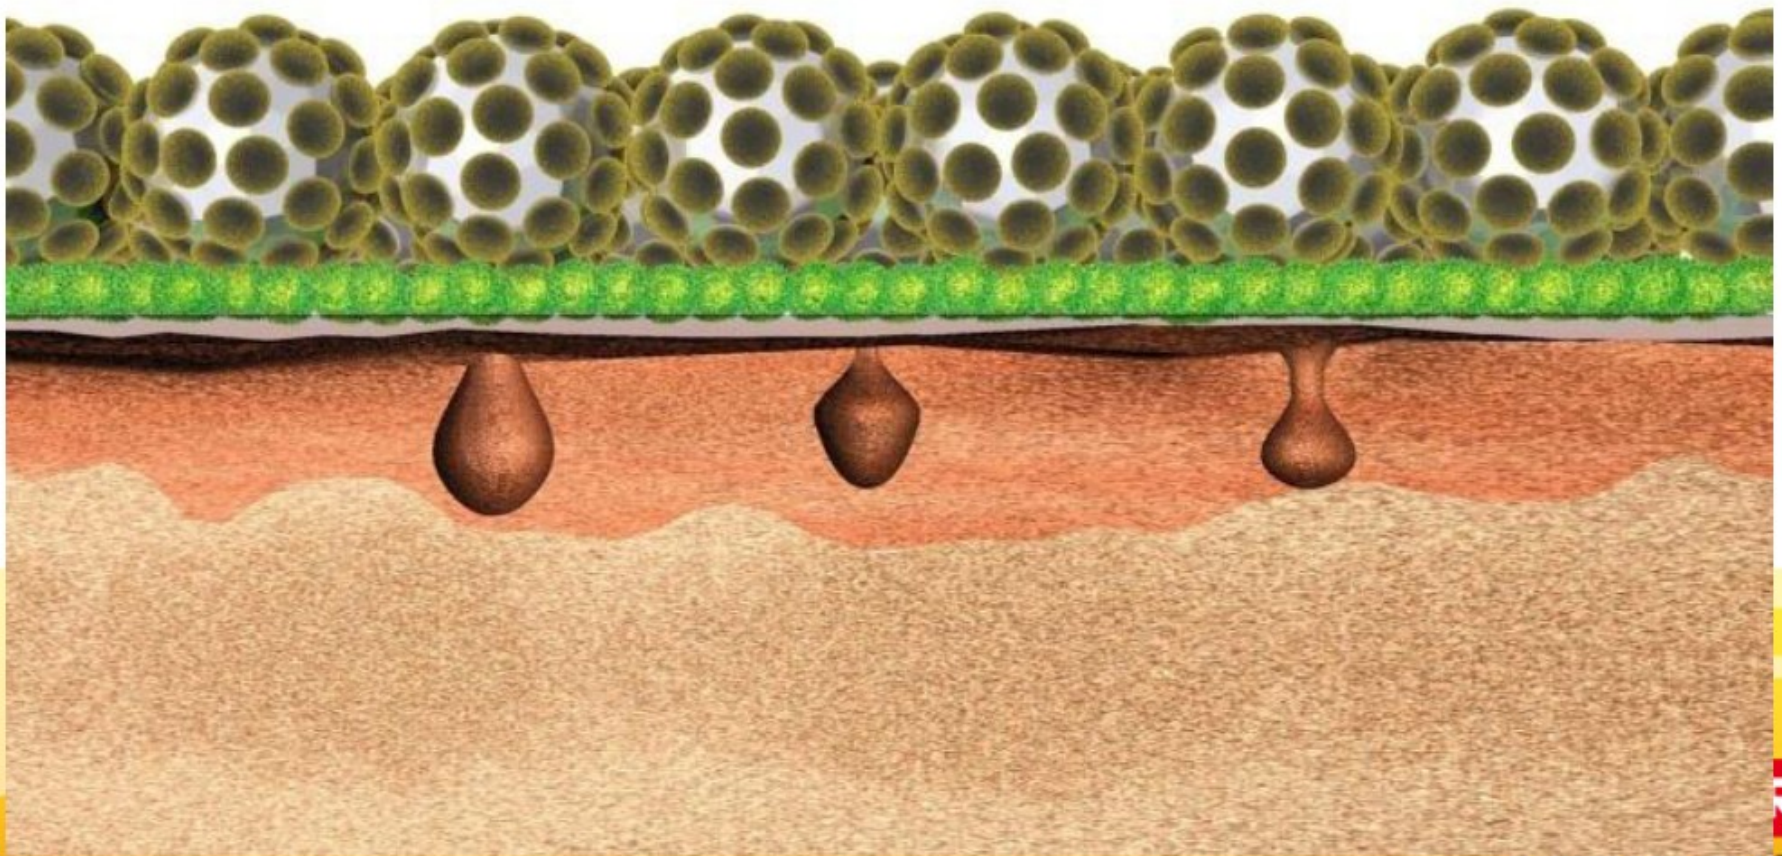

Záruky na technologii ADLER HighRes

V.I.T International 2010

Záruky na technologii HighRes

Použitím speciálních surovin a nových technologií byly vytyčeny nové hranice životnosti:

- **Impregnace:** proniká do buněčné struktury dřeva a stabilizuje „tmel dřeva“ lignin. Dlouhodobě zabraňuje zešednutí.
- **Mezioperační povrchová úprava:** vytváří uzavření kolem dokola s ještě dále zvýšenou ochranou proti vodě v porovnání s velmi dobrou generací 3
- **Lazura:** díky moderním nanostrukturním UV-absorberům podstatně déle konstantní účinnost